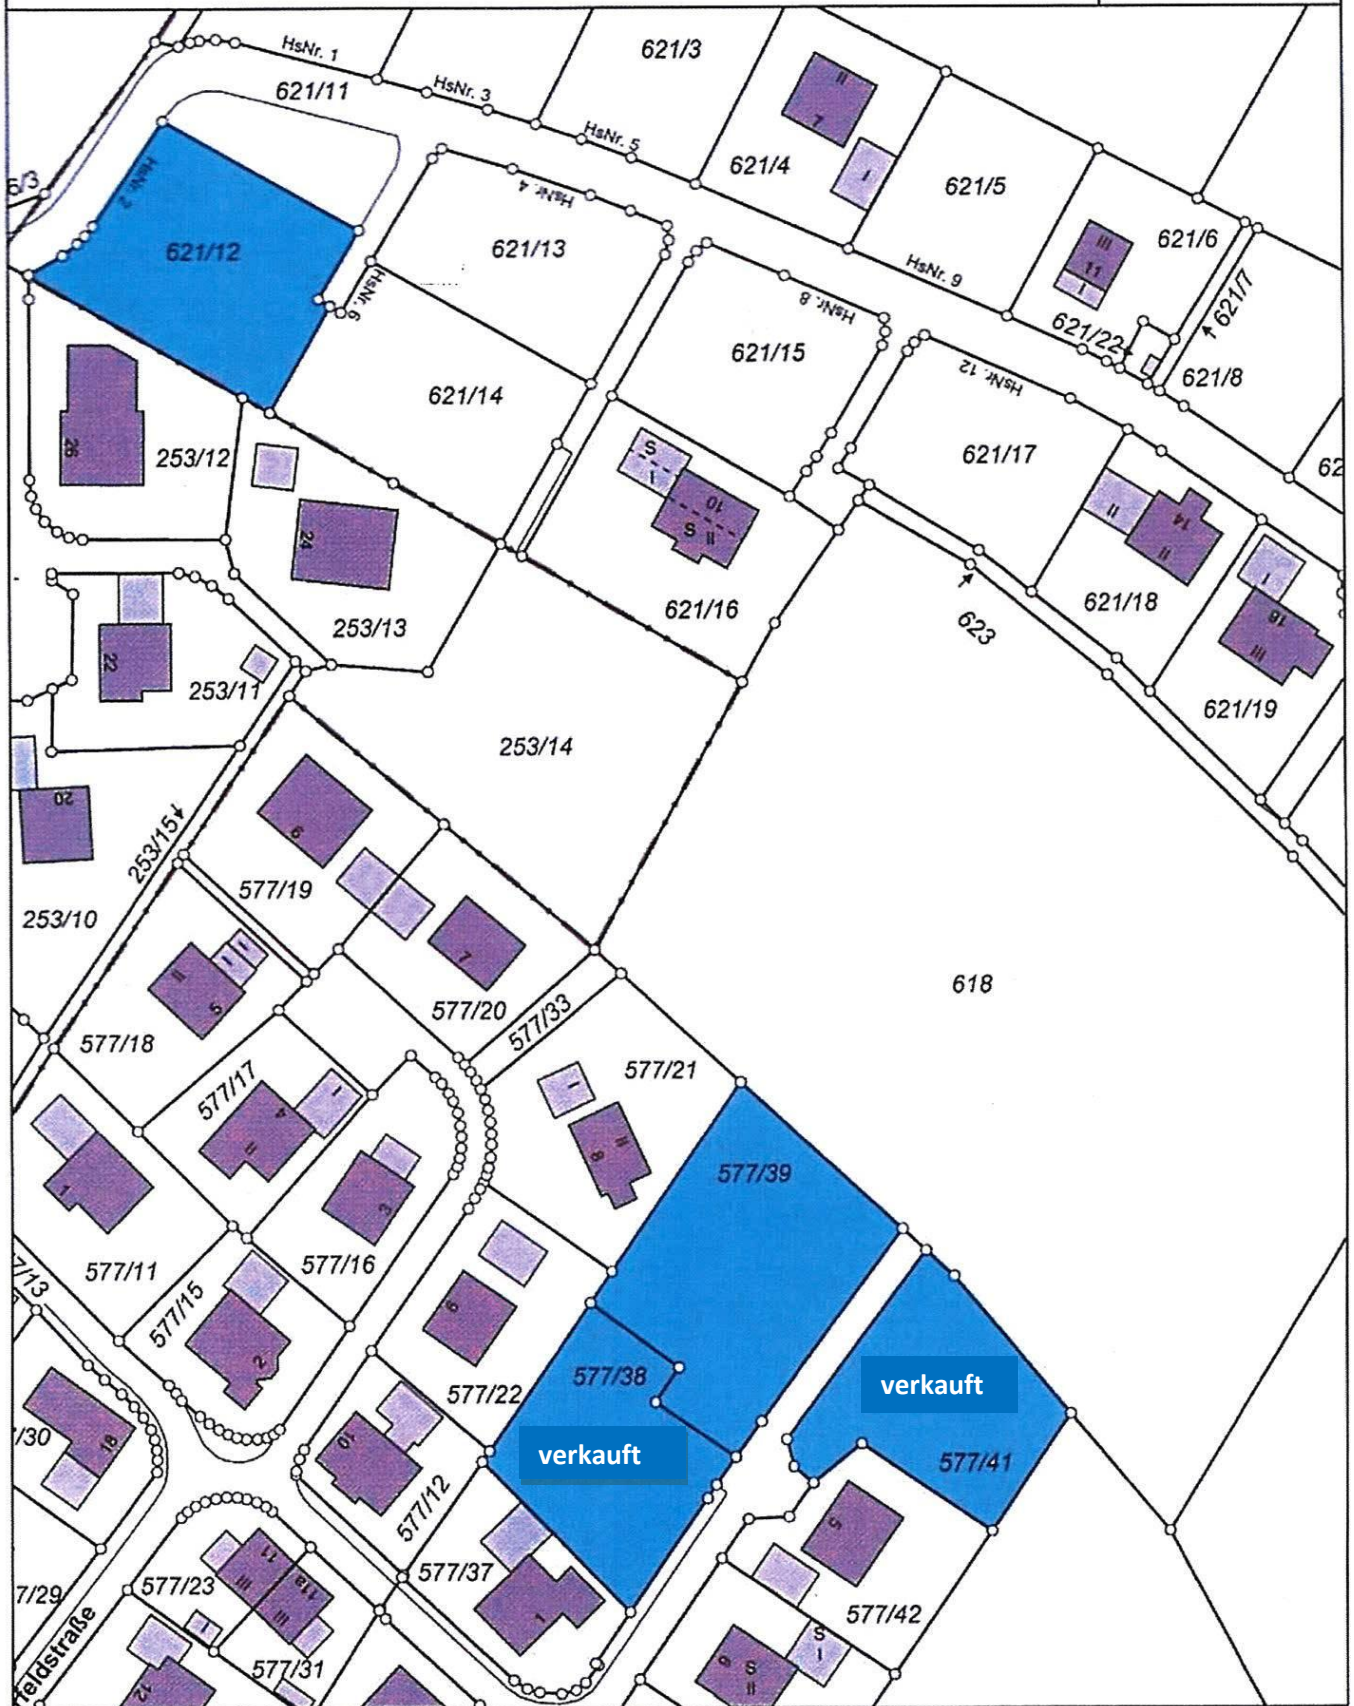

Markt Wurmansquick, Gemarkung(en): Hickerstall (6421), Wurmansquick (6481)

Datum: 27.08.2015

Der Ausdruck basiert auf Originaldaten des VA. Eine Ableitung des amtlichen Katasterstandes ist nicht zulässig und ersetzt nicht den Katasterauszug. Karte nicht zur Maßentnahme geeignet!

0 50 m

Maßstab = 1 : 1000